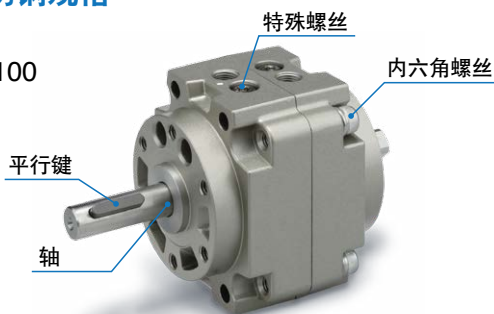

# CRB1 系列 叶片型旋转气缸

50, 63, 80, 100

**新**  
可安装小型磁性开关!  
(D-M9□系列)

小型磁性开关D-M9□系列

## 重要部位有不锈钢规格

特别订做

缸径: 50, 63, 80, 100

## 进气口位置可选择缸体侧面或轴方向