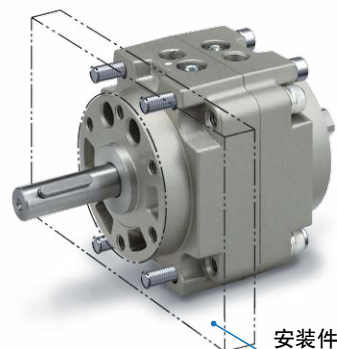

CRB1 系列 叶片型旋转气缸

50, 63, 80, 100

新
可安装小型磁性开关!
(D-M9□系列)

重要部位有不锈钢规格

特别订做

缸径: 50, 63, 80, 100

进气口位置可选择缸体侧面或轴方向

安装方式

直接安装型

脚座安装型