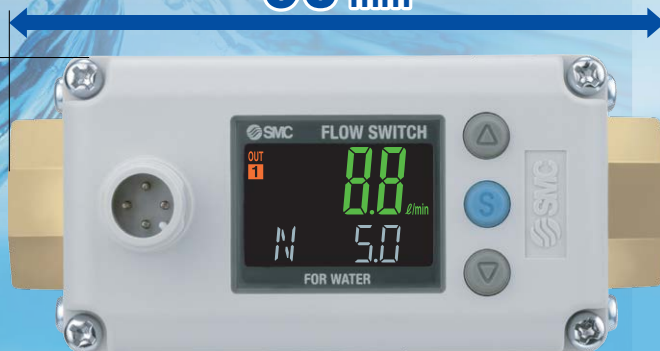

LFE 系列 **3色显示** 电磁式数位流量开关

● 轻巧 · 轻量

● 质量: **340 g** (LFE1□3)

实物尺寸

56 mm

40 mm

90 mm

圆筒形状、轻巧造型

● 可逆流检测
逆流错误显示

逆流错误 (显示码LLL)

● 使用流体温度: **0 ~ 85°C**

● 消耗电流: **45 mA**
显示灯熄灭时最多可削减 **10%**

显示一体型

● 适用流体: 水、水溶性切削液

组合变化

显示一体型 / 分离型	流量范围							
	0.5 L/min	2 L/min	5 L/min	10 L/min	20 L/min	50 L/min	100 L/min	200 L/min
LFE1	额定流量范围				显示流量范围			
LFE2	额定流量范围					显示流量范围		
LFE3	显示流量范围	额定流量范围						

分离型

检测器

3色显示 监控器