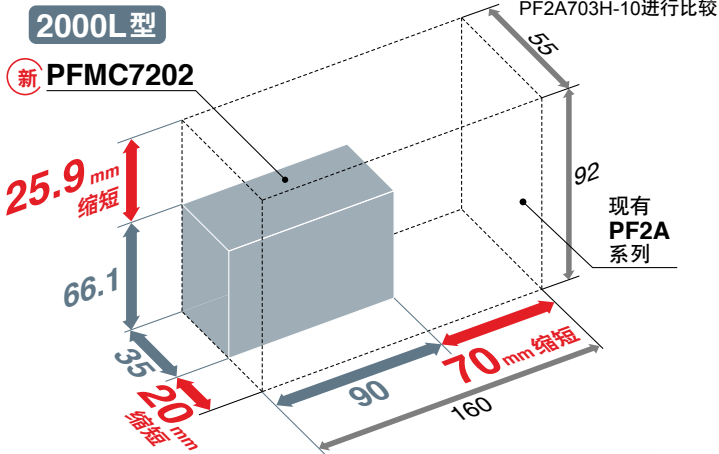

## 可检测流量的范围扩大

一个流量开关即可进行大范围的流量检测

## 小型 & 节省安置空间

与现有PF2A比较

可调范围\* **100:1**

\*最大检测流量：最小检测流量值。现有PF2A为10:1

质量 **78%减少** 1100g > 240g  
 设置空间 **74%减少**

最小设定单位 **1 L/min**

现有型号PF2A为5L/min