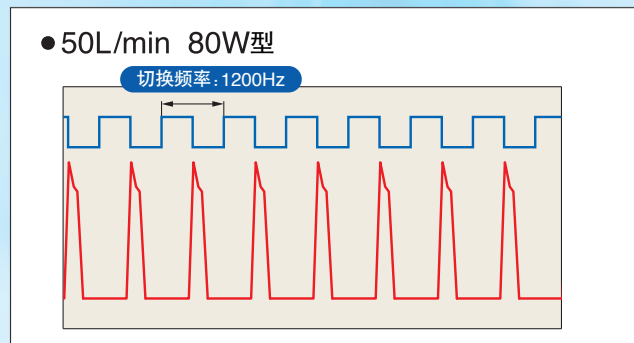

SX10 系列 高速两通阀

高速反应

ON时 **0.45ms** ± 0.05ms **9mm** 薄形

OFF时 **0.4ms** ± 0.05ms

※反应时间为依本公司测试条件的实测值（不作保证）

寿命长达**50亿次**以上

线圈构造加长了寿命，降低维修频率。
(50L/min 型 DC24V 0.25MPa 依据本公司测试的条件)

高频率 **1200Hz**

出色的追踪 · 可连续动作

2种安装方法

快速装卸型

螺丝安装型

底座请客户自行准备

低耗电力 **4w**
长期连续通电