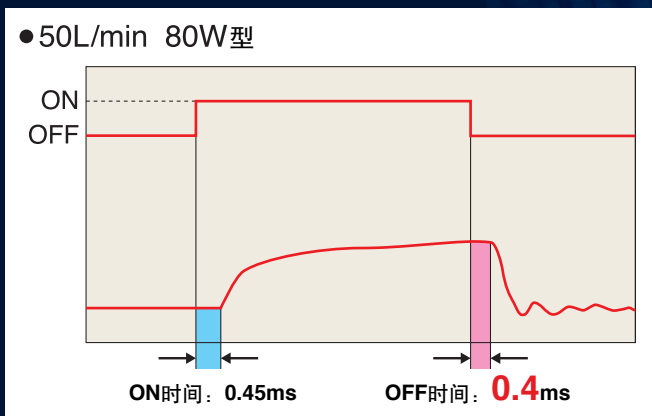

SX10 系列 高速两通阀

高速反应

ON时 **0.45ms** ± 0.05ms **9mm** 薄形

OFF时 **0.4ms** ± 0.05ms

※反应时间为依本公司测试条件的实测值（不作保证）

寿命长达**50亿次**以上

线圈构造加长了寿命，降低维修频率。
(50L/min 型 DC24V 0.25MPa 依据本公司测试的条件)

高频率 **1200Hz**

出色的追踪 · 可连续动作

2种安装方法

快速装卸型

螺丝安装型

底座请客户自行准备

低耗电力 **4w**
长期连续通电