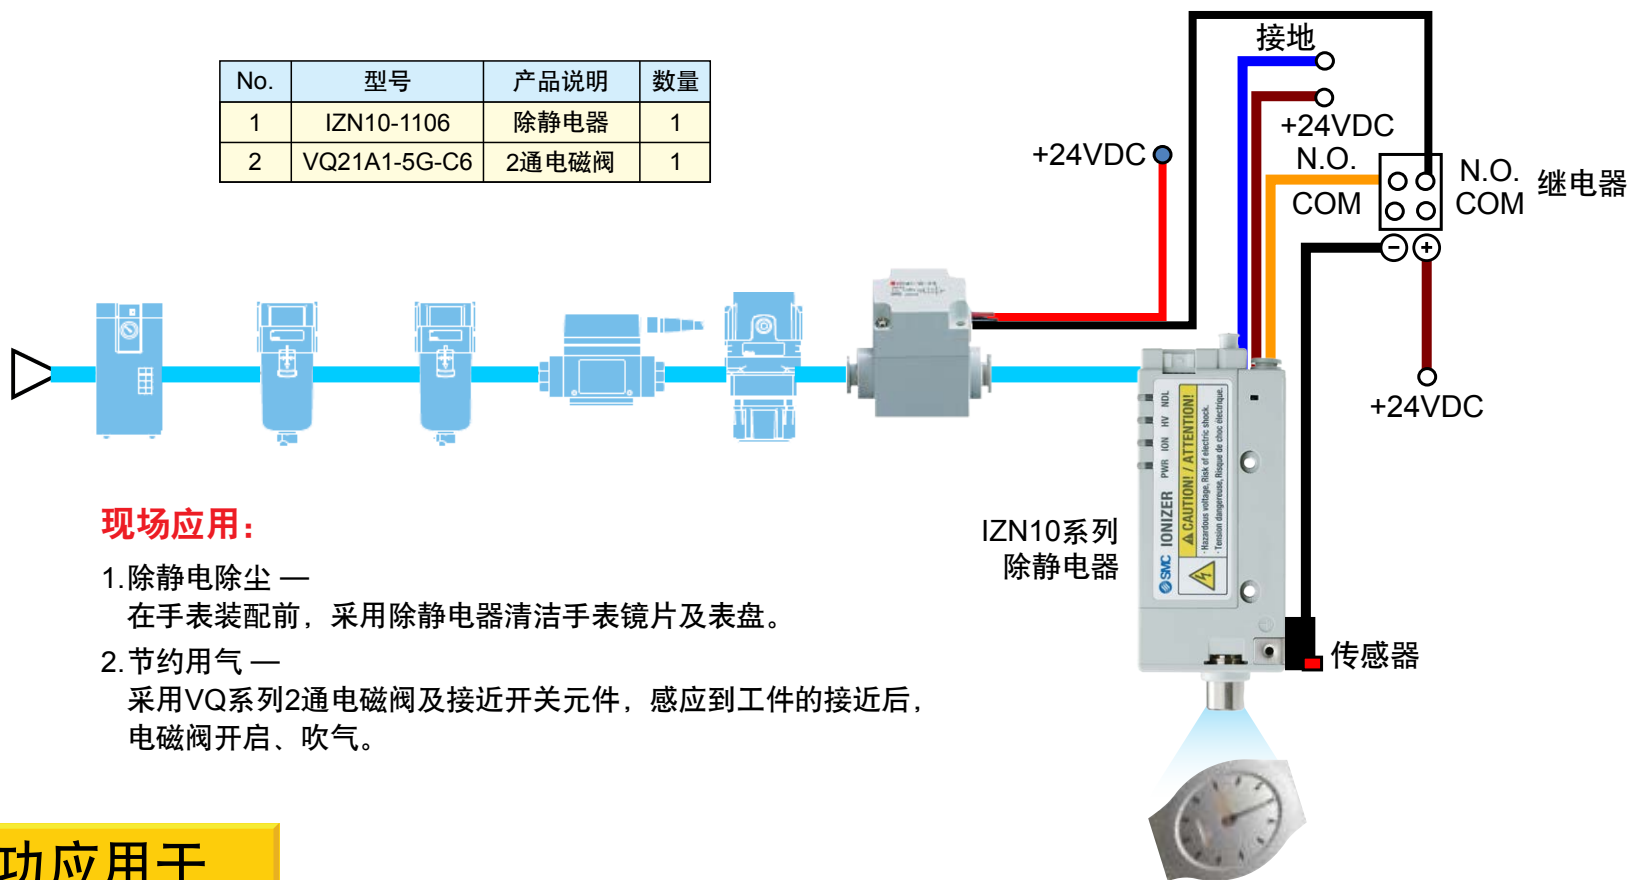

行业 / 机械设备应用

钟表 / 手表零件

产品应用

IZN10系列 除静电器 + VQ21系列 电磁阀

No.	型号	产品说明	数量
1	IZN10-1106	除静电器	1
2	VQ21A1-5G-C6	2通电磁阀	1

成功应用于

成功应用于手表镜片及表盘清洁的除静电及除尘。