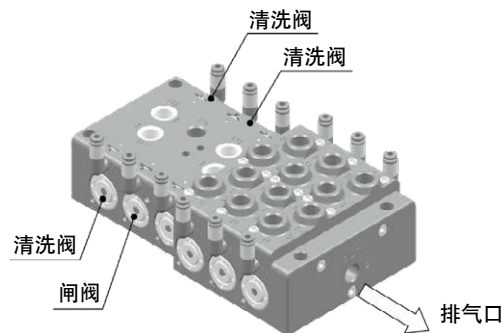

### 现场应用

喷涂抽取颜料,

VCC 系列

- 可安装于机械手上(体积小, 重量轻)
- 减少化学液残留
- 适用于水性溶剂涂料以及墨水的颜色转换、喷涂枪清洗、吹气

### 线路例子

注: 特别选项详情请咨询SMC

- 两通阀 6个
- 三通阀 6个
- 快速接嘴 19个

成功应用于

可用于汽车行业及家具颜料喷涂。