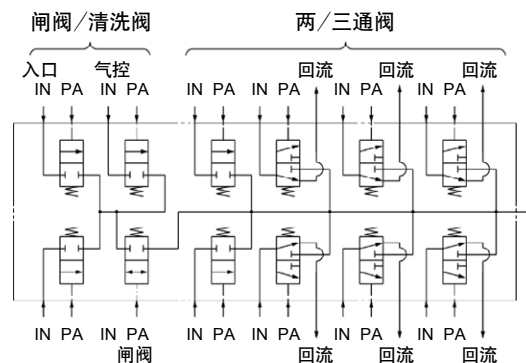

### 现场应用

喷涂抽取颜料,

VCC 系列

- 可安装于机械手上(体积小, 重量轻)
- 减少化学液残留
- 适用于水性溶剂涂料以及墨水的颜色转换、喷涂枪清洗、吹气

### 线路例子

注: 特别选项详情请咨询SMC

- 两通阀 6个
- 三通阀 6个
- 快速接嘴 19个

成功应用于

可用于汽车行业及家具颜料喷涂。