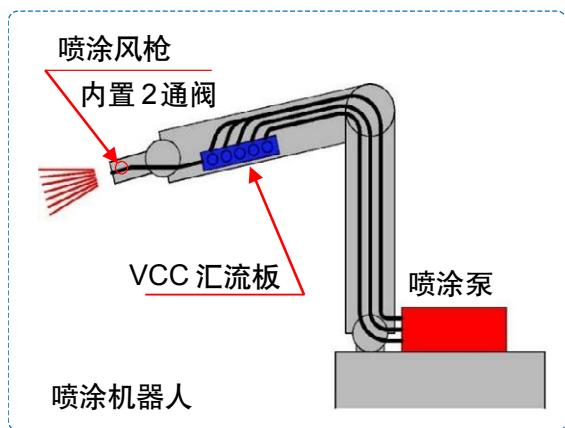

行业/机械设备应用

汽车及家具/颜料喷涂

产品应用

VCC颜色转换阀

### 现场应用

喷涂抽取颜料,

VCC 系列

- 可安装于机械手上(体积小, 重量轻)
- 减少化学液残留
- 适用于水性溶剂涂料以及墨水的颜色转换、喷涂枪清洗、吹气

### 线路例子

注: 特别选项详情请咨询SMC

- 两通阀 6个
- 三通阀 6个
- 快速接嘴 19个

成功应用于

可用于汽车行业及家具颜料喷涂。