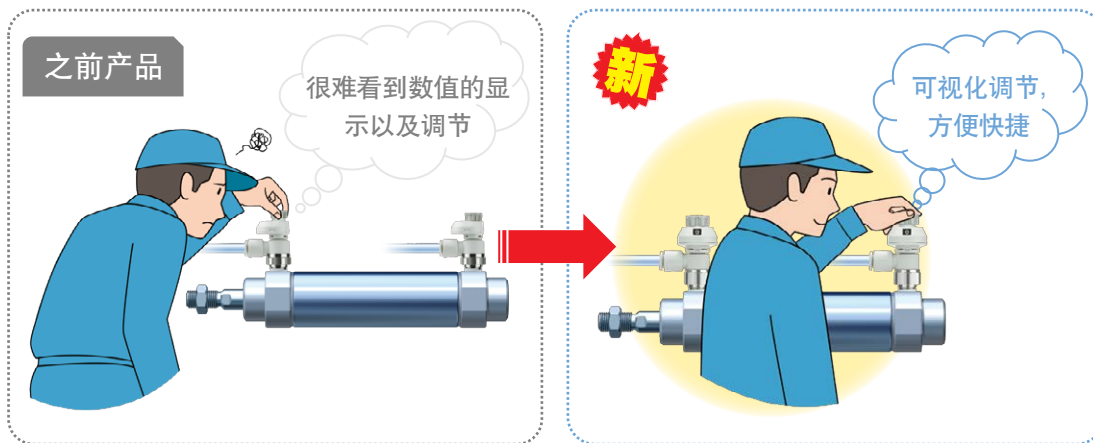

行业 / 机械设备应用

机械 / 刀片组装

产品应用

AS系列 带刻度调速阀

排气节流	进气节流	公制	英制
灰色	浅蓝	浅灰	橙色

可从四个方向选择刻度指示窗

- 根据刻度窗可进行数值调整
- 提升流量的可视化
- 大型化压下锁定式旋钮
- 管子易于插拔

AS-FS系列

成功应用于

通过调节带刻度调速阀的圈数，尽可能保证气缸伸出速度一致，同时通过观看视窗口的数值可降低设定失误，而现场可随意调节，削减工作时间。