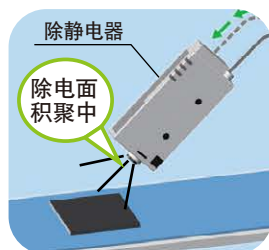

行业/机械设备应用

机械/薄膜胶片送料

产品应用

IZN系列 除静电器

特殊喷嘴
IZN10-G-*X216

采用棒状喷嘴单向扩散，
有效去除相纸静电。

安装方便

L型托架

摆动托架

DIN轨道安装

机械行业

食品行业

电子行业

成功应用于

注：特别选项详情请咨询SMC

成功应用于薄膜胶片送料机作除静电。