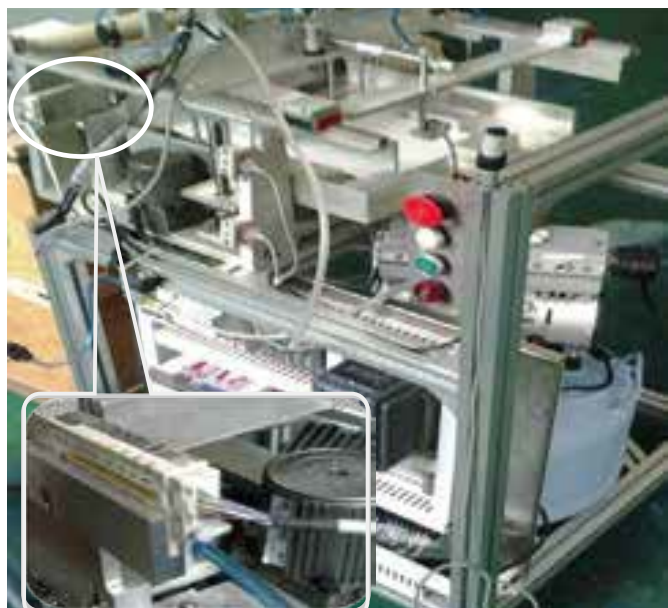

行业/机械设备应用

机械/薄膜胶片送料

产品应用

IZN系列 除静电器

特殊喷嘴
IZN10-G-*X216

采用棒状喷嘴单向扩散，
有效去除相纸静电。

安装方便

L型托架

摆动托架

DIN轨道安装

机械行业

食品行业

电子行业

成功应用于

注：特别选项详情请咨询SMC

成功应用于薄膜胶片送料机作除静电。