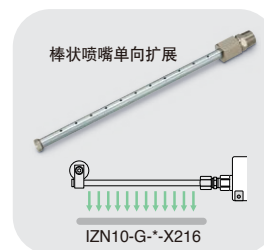

行业/机械设备应用

机械/薄膜胶片送料

产品应用

IZN系列 除静电器

特殊喷嘴
IZN10-G-*X216

采用棒状喷嘴单向扩散，
有效去除相纸静电。

安装方便

L型托架

摆动托架

DIN轨道安装

机械行业

食品行业

电子行业

成功应用于

注：特别选项详情请咨询SMC

成功应用于薄膜胶片送料机作除静电。