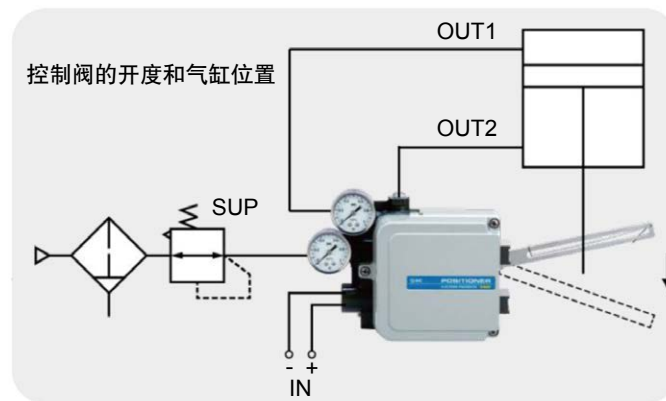

行业/机械设备应用

各行业/厂房气路开闭

产品应用

IP8000系列 电-气定位器

IP8000系列

特点

- 单向阀、迷宫式构造集中排气，提高防尘
- 防水等级：IP65
- 有信号输出，监控便利
- 外部刻度板可选，提高目视性，监控方便

应用图

智能型电位器

IP8001系列

IP8101系列

装配微电脑和检测器，本体带LED显示功能更直接监控，本体带按钮，可进行简单参数设定。

成功应用于

用IP8000-021控制一个气缸的动作，气缸做厂房蒸汽主管路阀门用，通过控制气缸伸出、缩回行程使到阀门开闭，从而控制蒸汽通过多少。